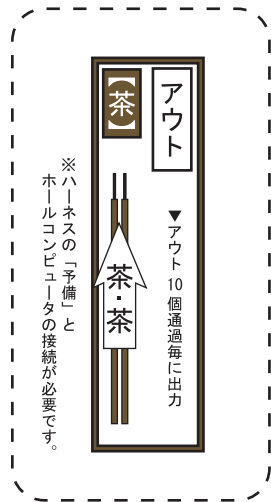

全ての大当たり 【機械台のスペックに一番近くなる特賞の取り方】

SanThree

Pドラム花火の源さん

【Pドラム花火の源さん HCB】

配線商品名一覧

商品名	スタート	特賞	確変	予定賞球	始動口1	始動口2	アウト	不正	ガラス
SNY-1006A・X	灰	黒	桃	橙					
SNY-1016C・Y	灰	黒	桃	橙					緑
SNY-0018B・Z	灰	黒	桃	橙				水	緑
SNY-1041H・D	灰	黒	桃	橙	黄	紫			緑
SNY-0049E	灰	黒	桃	橙	黄	紫			
SNY-0048F	灰	黒	桃	橙	黄	紫			緑
SNY-0043G	灰	黒	桃	橙	黄	紫		水	緑
SNY-0034M	灰	黒	桃	橙	黄	紫	茶	水	緑

基板位置と出力内容

出力内容

- ①【白】 賞球
- ②【緑】 扉・枠開放
- ③【灰】 特別図柄確定
- ④【黄】 始動口1入賞
- ⑤【黒】 大当たり1 (大当たり)
- ⑥【桃】 大当たり2 (大当たり及び右打ち時)
- ⑦【青】 大当たり3
- ⑧【赤】 大当たり4
- ⑨【紫】 始動口2入賞
- ⑩【茶】 アウト
- ⑪【橙】 メイン賞球
- ⑫【水】 セキュリティ

(機械台裏面イメージ)

スタート ▼特別図柄が停止毎に出力