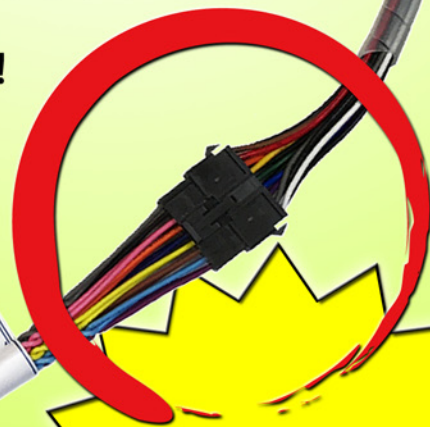

▽呼出ランプ・HCの
各メーカーに対応！

パチンコ店の入替作業応援グッズ
入替ワンタッチシステム
IOS
イ オ ス

パチンコ台の入替作業を省力化します！！

- ①圧倒的な経費削減効果！
- ②入替作業時間大幅短縮！
- ③多数の呼出ランプ・コンピュータに対応！
- ④アウト信号の取得も可能！※オプション
- ⑤店舗様オリジナルのハーネスも作れます！
- ⑥P台の信号詳細は
「入替配線どっどこむ」にお任せ！

▽外部出力端子の色と
電線の色を合わせて
差し込むだけ！

▽ワンタッチ接続なので
店内移動も楽チン！

導入して大成功！